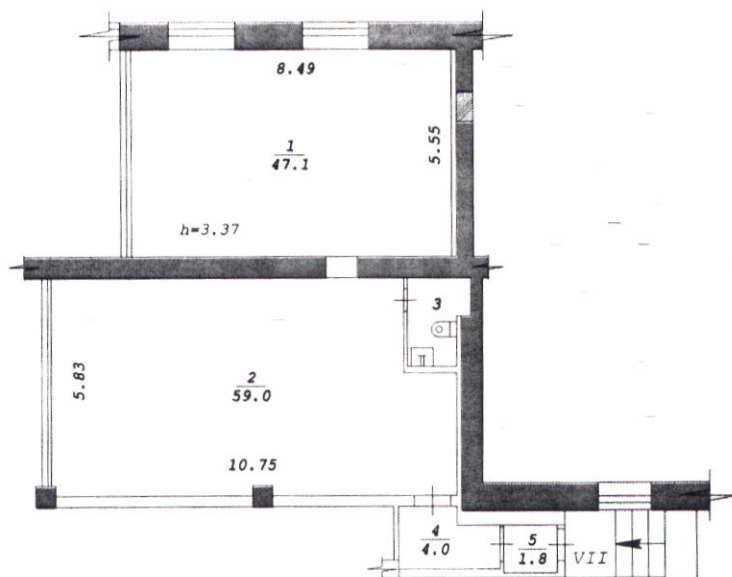

2. План расположения помещения на этаже

Масштаб 1:_____

Начальник _____

(подпись)

Рыбалко Т.Т.
(инициалы, фамилия)

Фрагмент плана 1 этажа

Новосибирский филиал
ФГУП "Ростехинвентаризация - Федеральное БТИ"

Лист
№ 1

M1:200

Позэтажный план

1 этажа

Дата	Исполнитель	Ф.И.О.
28.07.11	Инженер	Цибаева Л.А.
	Вед. спец.	Королев А.В.
	Нач. отдела	Рыбалко Т.Т.